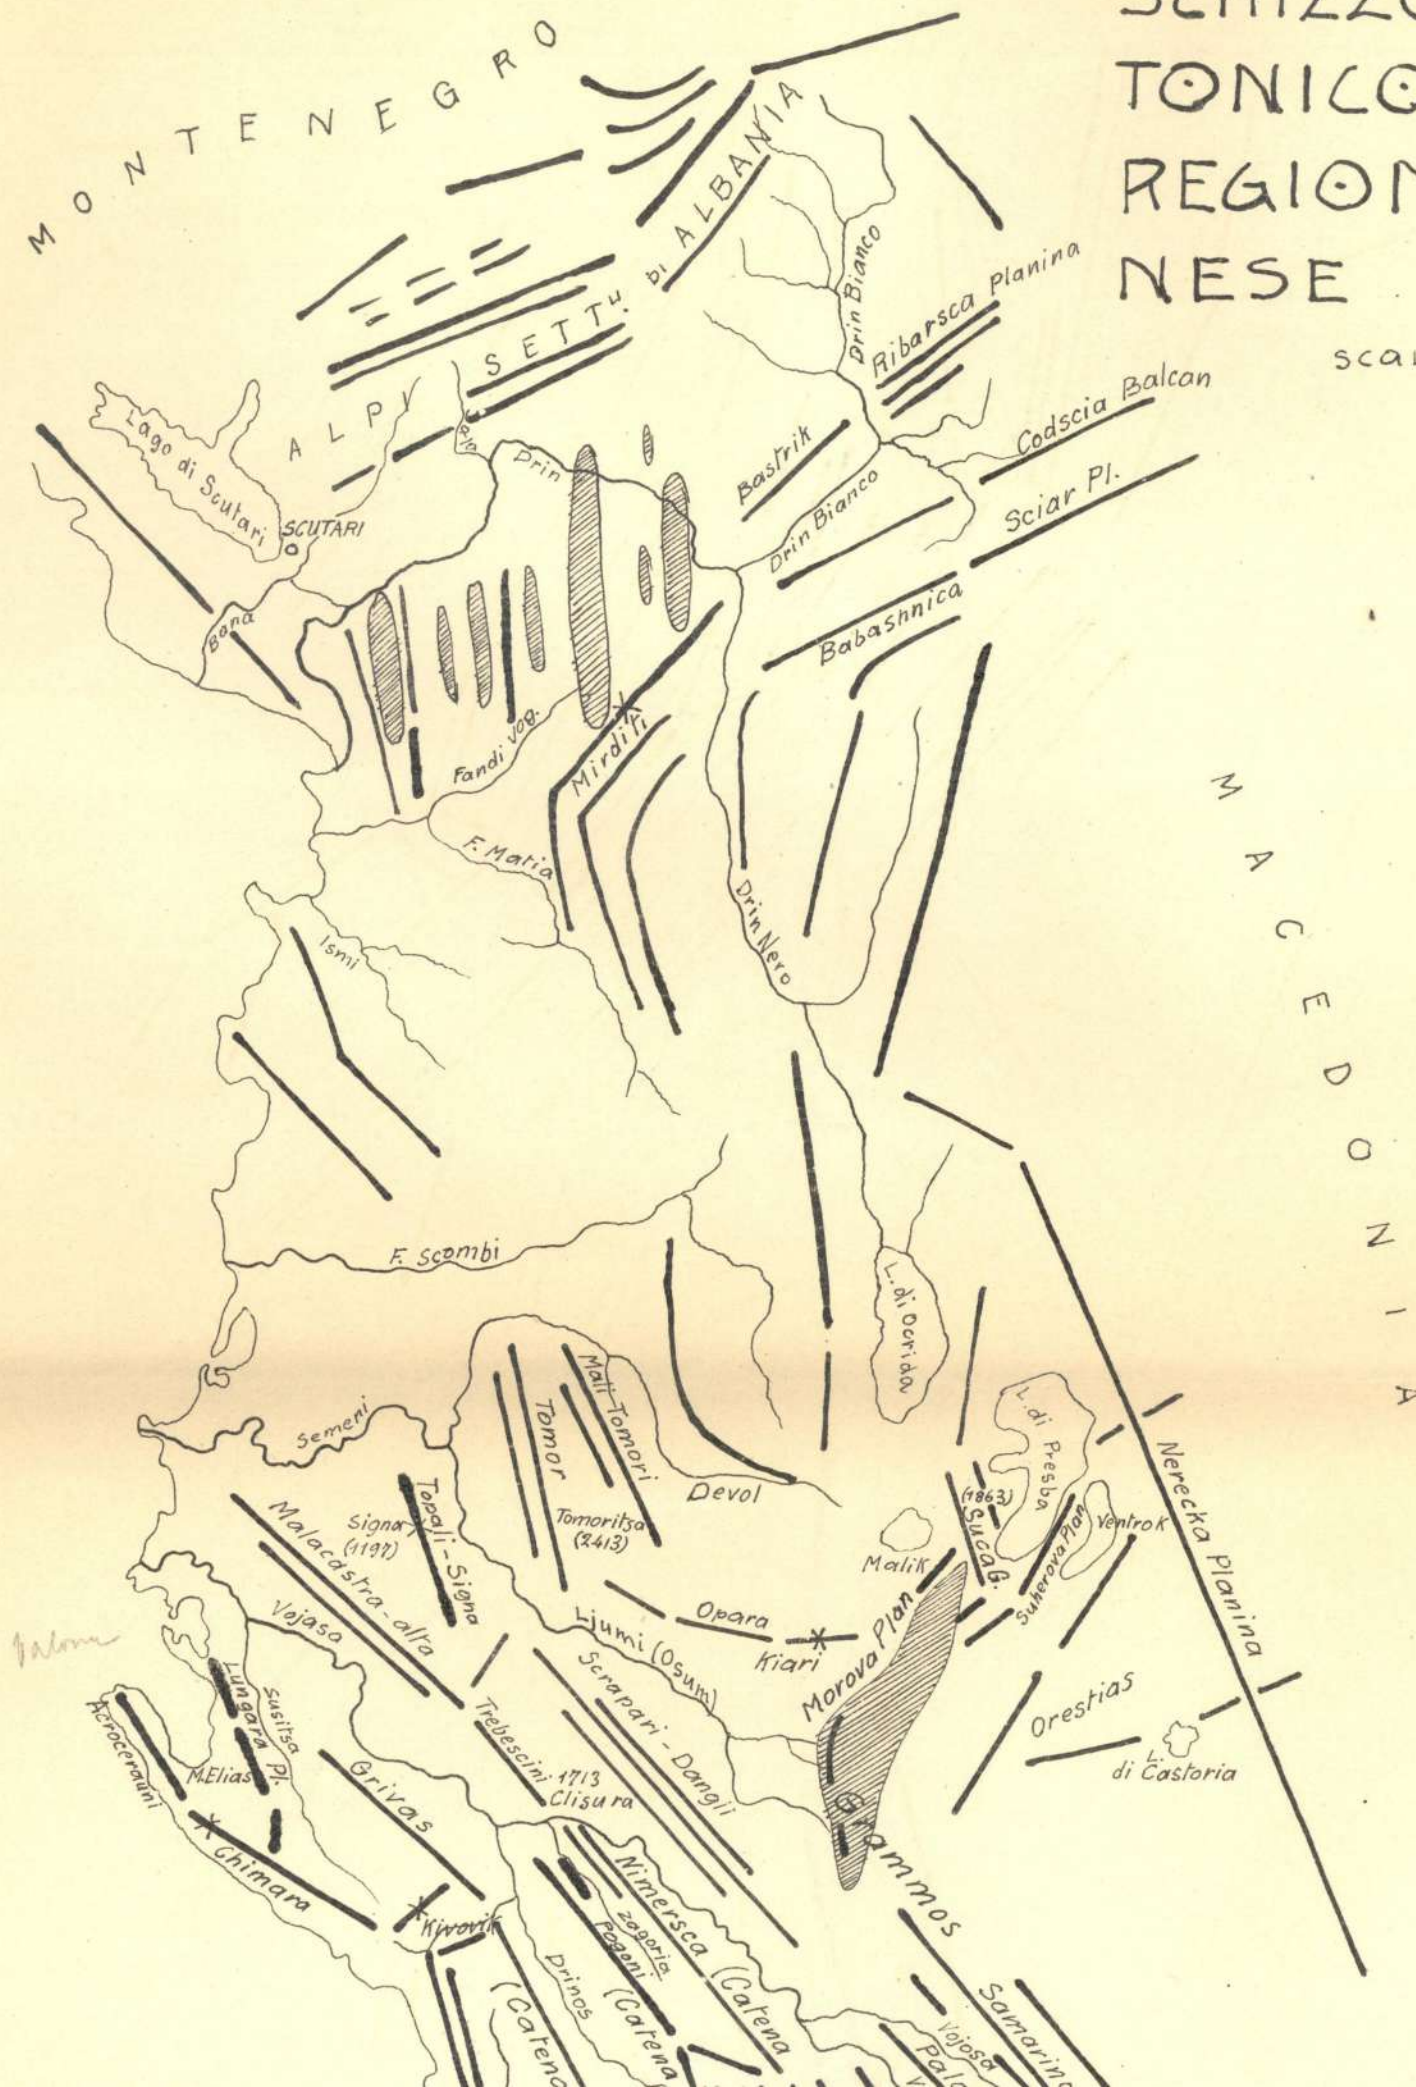

SCHIZZO OROTETTONICO DELLA REGIONE ALBANESE

SCALA 1:1.200.000

M
A
C
E
D
O
N
I
A

T
E
S
S
A
G
L
I
A

M. Elias

CORFU

Morova Plan

Ammos

LACCA
ZARRECO

Schizzo N.º 1